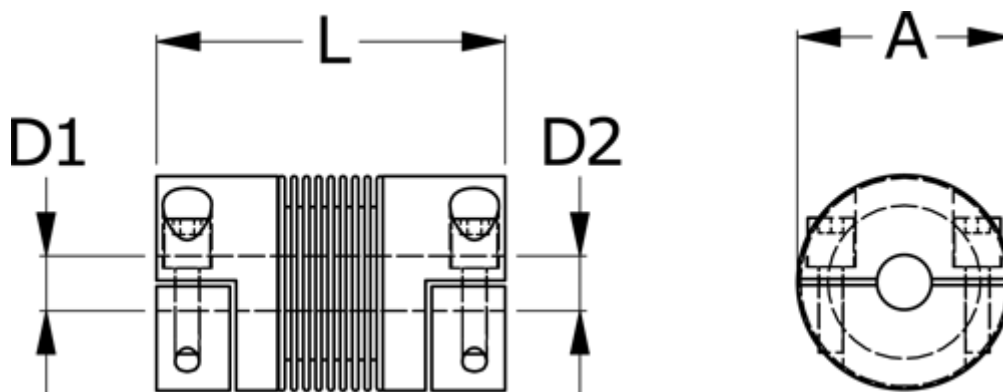

Varenummer: 33302H00100310808  
Beskrivelse: Metalbælgkobling type 2H str.10  
Længde 31 mm, boring 8/8 mm

## Mål

A	= 15.5
D1	= 8
D2	= 8
L	= 31
Nom. moment NM (Tkn)	= 1